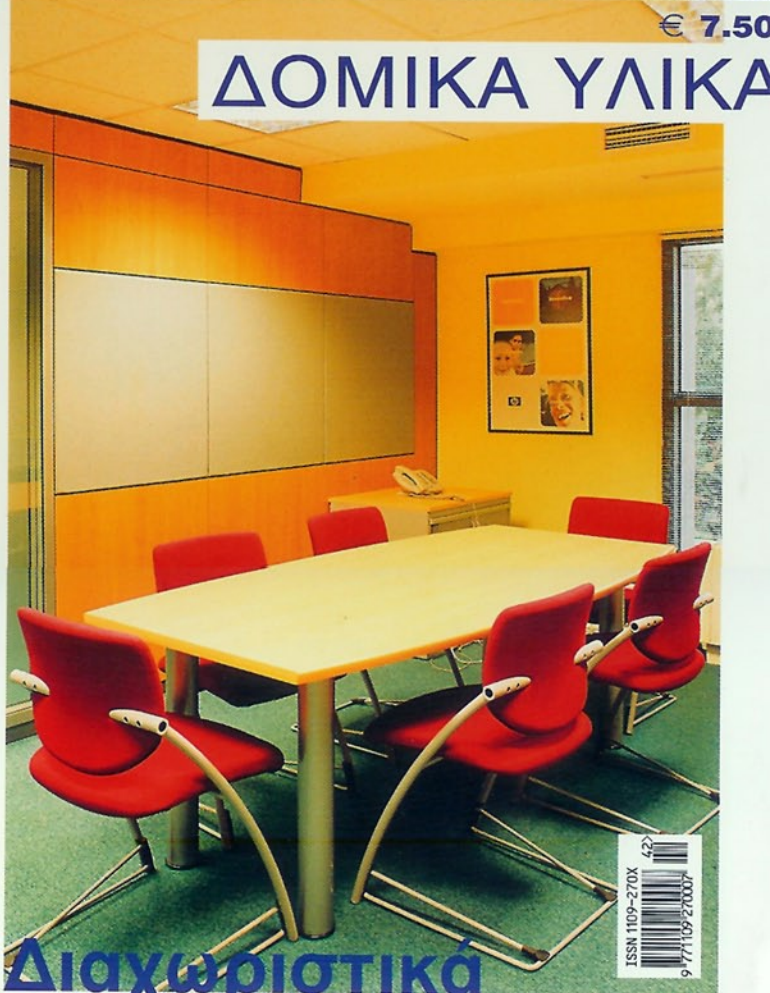

OFFICE

ΕΞΑΜΗΝΙΑΙΑ ΕΚΔΟΣΗ ΓΙΑ ΤΟΝ ΕΠΑΓΓΕΛΜΑΤΙΚΟ ΧΩΡΟ

ΓΡΑΦΕΙΑ
ΚΑΤΑΣΤΗΜΑΤΑ
ΙΑΤΡΕΙΑ
SAFE BAR

€ 7.50
ΔΟΜΙΚΑ ΥΛΙΚΑ

ΠΡΟΤΑΣΕΙΣ ΔΙΑΚΟΣΜΗΣΗΣ

ΡΕΠΟΡΤΑΖ

ΑΓΟΡΑΣ

Διαχωριστικά
Επιπλα Γραφείου
Φωτιστικά Καθίσματα
Αρχειοθήκες

ΚΤΗΡΙΑ ΓΡΑΦΕΙΩΝ

σύγχρονοι εργασιακοί χώροι

Επάνω. Έντονες αποχρώσεις σε συνδυασμό με ξύλινες επιφάνειες δημιουργούν μια ευχάριστη και ζεστή ατμόσφαιρα στο χώρο υποδοχής.

Αριστερά. Η επίπλωση των χώρων χαρακτηρίζεται από ένα μοντέρνο και εργονομικό σχεδιασμό.

Στην απέναντι σελίδα, επάνω. Ο αρμονικός συνδυασμός του ξύλου και του δέρματος σε αυτή την αίθουσα συνεδριάσεων δημιουργεί έναν επαγγελματικό χώρο σύγχρονης αντίληψης.

Στην απέναντι σελίδα, κάτω. Ένας χαρακτηριστικός διάδρομος του κτηρίου όπου μεταλλικές επιφάνειες εναλλάσσονται με τις ξύλινες, ενώ τα υαλότουβλα της οροφής συμβάλλουν στο φωτισμό.